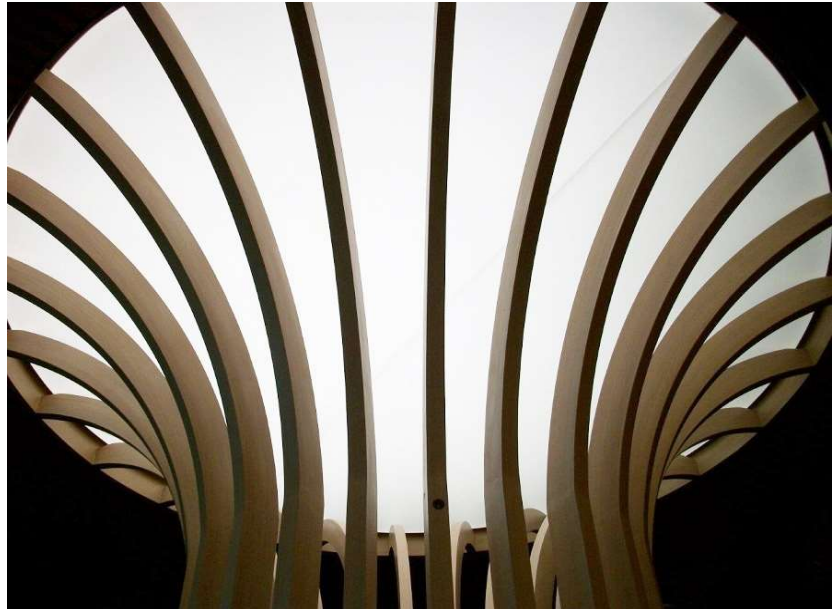

美しい曲線ルーバー

ルーバー&光膜天井

光膜とルーバーのインテリアコラボに挑戦！！
メンテナンス性も考慮し、ルーバー、一本一本が外せるように工夫されています。

ルーバー一つ一つに LEDホタル照明が埋め込まれ、輝くライトの演出を作り出します。

株式会社トニー

〒242-0001
神奈川県大和市下鶴間2767-34
東京営業所
〒151-0053 東京都渋谷区代々木2-26-5パロール代々木220号室

TEL: 046-271-3222
FAX: 046-271-3223
E-mail: tony@tony-net.com
URL: <http://www.tony-net.com>