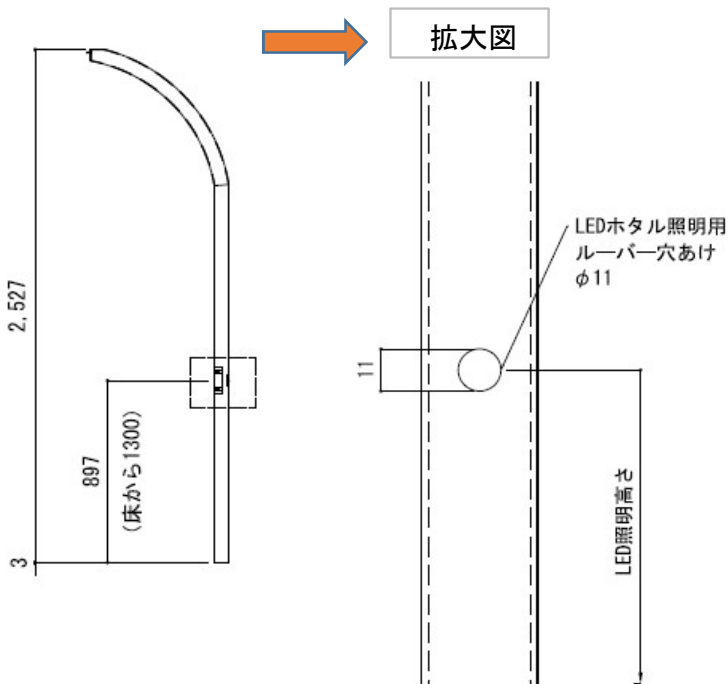

美しい曲線ルーバー

ルーバー&光膜天井

光膜とルーバーのインテリアコラボに挑戦！！
メンテナンス性も考慮し、ルーバー、一本一本が外せるように工夫されています。

ルーバー一つ一つに LEDホタル照明が埋め込まれ、輝くライトの演出を作り出します。

株式会社トニー

〒242-0001
神奈川県大和市下鶴間2767-34
東京営業所
〒151-0053 東京都渋谷区代々木2-26-5パロール代々木220号室

TEL: 046-271-3222
FAX: 046-271-3223
E-mail: tony@tony-net.com
URL: <http://www.tony-net.com>