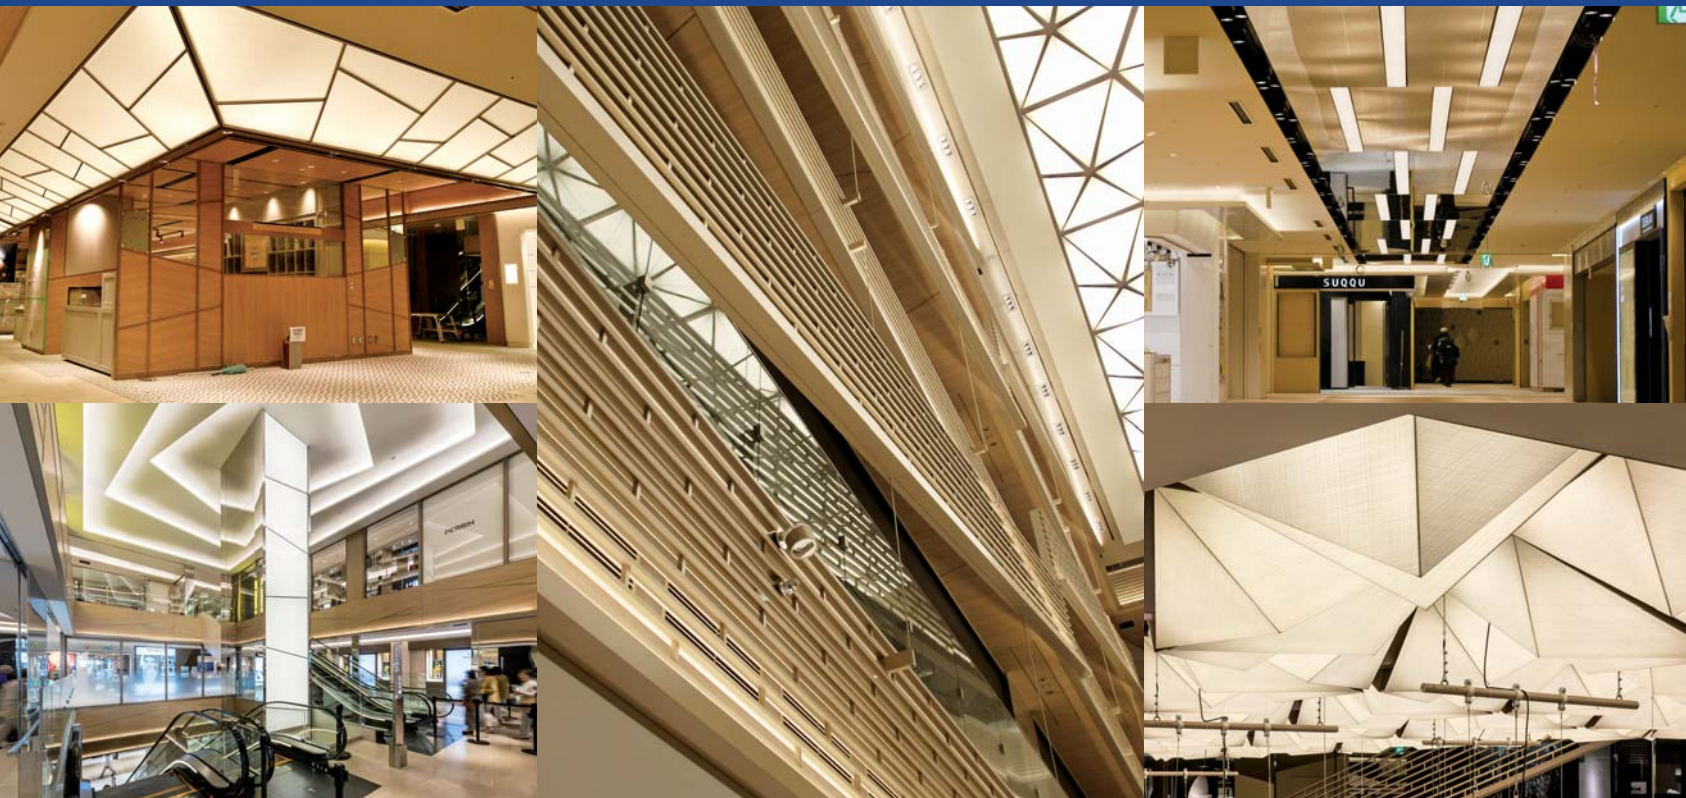

GINZA SIX

アトリウムの多面体光膜天井、その周囲を巡るアルミルーバー。
アルミルーバーの繊細な表情が光膜天井で輝き、煌びやかな演出効果をもたらします。
他、各所光膜、光柱、ルーバーを施工いたしました。

株式会社トニーは、「光」をテーマに創造的な製品を開発しています。

株式会社 トニー

本社 〒242-0001 神奈川県大和市下鶴間2767-34 TEL.046-271-3222 FAX.046-271-3223 E-mail:tony@tony-net.com
東京営業所 〒151-0053 東京都渋谷区代々木2-26-5 パール代々木220号室