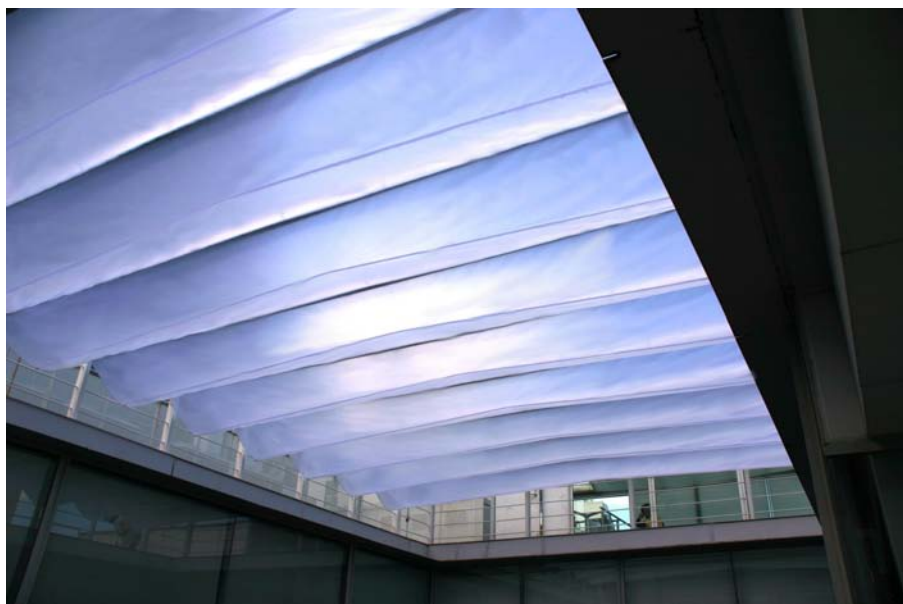

# 屋上開閉式テント

## エントランス上空をやさしくつつむ

### 開放感をそのままに、明るく軽快な印象の開閉式テント

7m×9mのエントランスコート上空の吹抜け空間を覆う開閉式テントを設置。膜素材の持つ柔らかなフォルムと半透明素材の特性を生かした明るい天井が、日差しをやさしくつつみます。エントランスコート上空模様を気にせずちょっとした催し物が開ける多目的のスペースへと変貌させました。開閉操作は手動で手軽に行うことができます。

TONY Co., Ltd.

株式会社トニーは、「光と膜」をテーマに創造的な製品を開発しています。