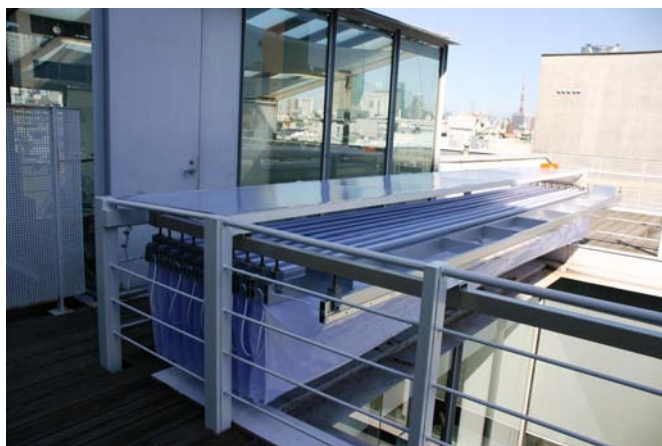

# 屋上開閉式テント

## エントランス上空をやさしくつつむ

### 開放感をそのままに、明るく軽快な印象の開閉式テント

7m×9mのエントランスコート上空の吹抜け空間を覆う開閉式テントを設置。膜素材の持つ柔らかなフォルムと半透明素材の特性を生かした明るい天井が、日差しをやさしくつつみます。エントランスコート上空模様を気にせずちょっとした催し物が開ける多目的のスペースへと変貌させました。開閉操作は手動で手軽に行うことができます。

TONY Co., Ltd.

株式会社トニーは、「光と膜」をテーマに創造的な製品を開発しています。