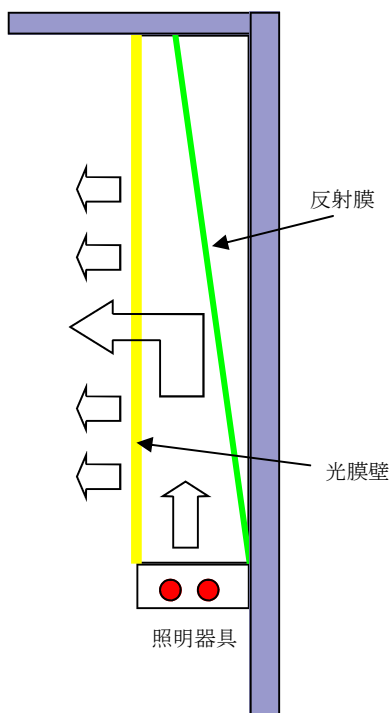

壁が照明器具？ジョイントが目立たない光膜壁！

体育施設において壁面に上下2方向にテンションを導入するタイプの光壁が完成しました。内部には白の反射膜が入っており下部からの照明で壁全体が光るシステムです。

内部には反射膜（白）が入っています。

パネル工法とは異なり継ぎ目が非常にきれいに仕上がりました。また超軽量なので地震にも強く一般の建材としても膜を使用した壁としても使用できます。不燃材認定品なのであらゆる用途に使用できます。次世代の建材として注目されています。