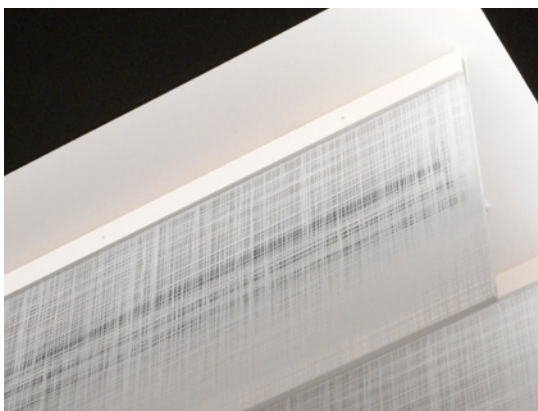

TONY News-108

人の目を惹く『光と膜の演出』

都営新宿線本八幡駅に隣接するショッピングモールに、トニーのアクリル・ルーバーと光膜天井が入りました！ 行き交う人たちが、ふと天井へと目を向けてしまう美しさです。

アクリルの透き通るような素材感を活かし、16枚の装飾が整然と並ぶ美しい配列となりました。

アクリル t=10
ガラスフィルム貼付け

株式会社 トニー

「光と膜」をテーマに創造的な製品を開発しています