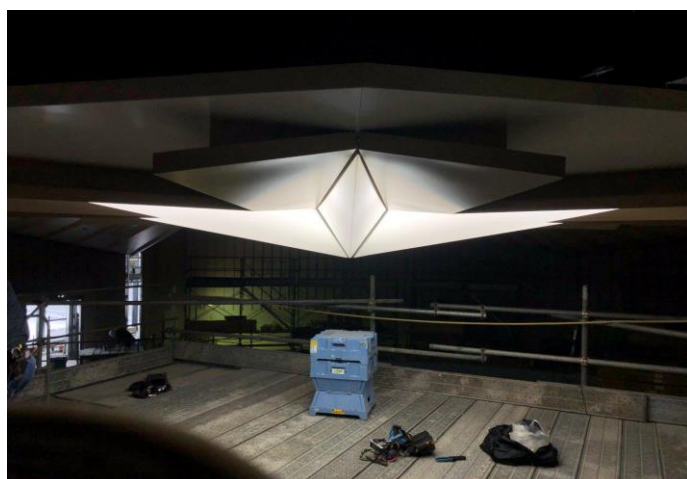

TONY News-110

トニーの大型照明器具

■楕円形状の特殊照明器具

■多面体 星形の特殊照明器具

■組子細工との組み合わせ 和調特殊照明器具

株式会社 トニー

〒242-0001 神奈川県大和市下鶴間2767-34

TEL:046-271-3222 FAX: 046-271-3223