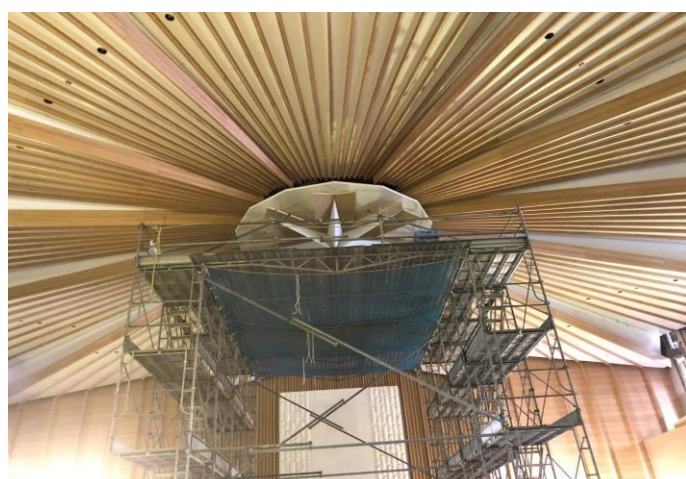

TONY News-110

トニーの大型照明器具

■楕円形状の特殊照明器具

■多面体 星形の特殊照明器具

■組子細工との組み合わせ 和調特殊照明器具

株式会社 トニー

〒242-0001 神奈川県大和市下鶴間2767-34

TEL:046-271-3222 FAX: 046-271-3223