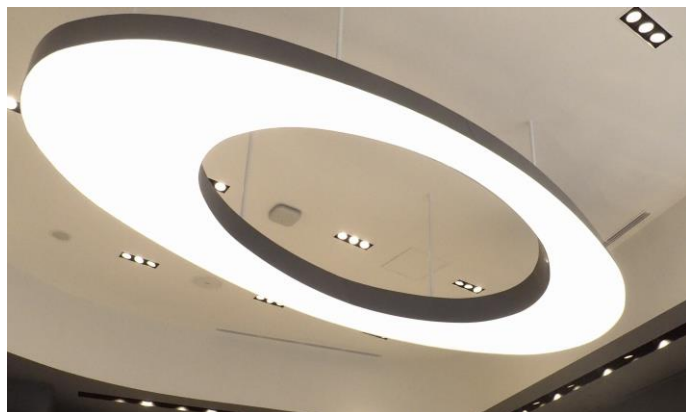

TONY News-110

トニーの大型照明器具

■楕円形状の特殊照明器具

■多面体 星形の特殊照明器具

■組子細工との組み合わせ 和調特殊照明器具

株式会社 トニー

〒242-0001 神奈川県大和市下鶴間2767-34

TEL:046-271-3222 FAX: 046-271-3223