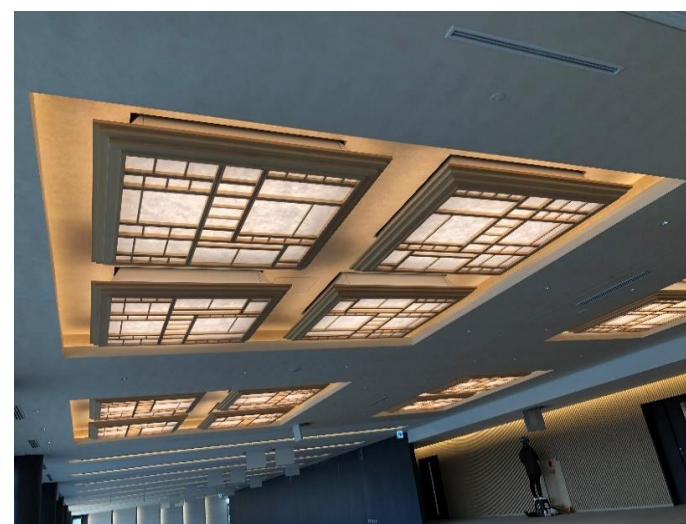

TONY News-110

トニーの大型照明器具

■楕円形状の特殊照明器具

■多面体 星形の特殊照明器具

■組子細工との組み合わせ 和調特殊照明器具

株式会社 トニー

〒242-0001 神奈川県大和市下鶴間2767-34

TEL:046-271-3222 FAX: 046-271-3223