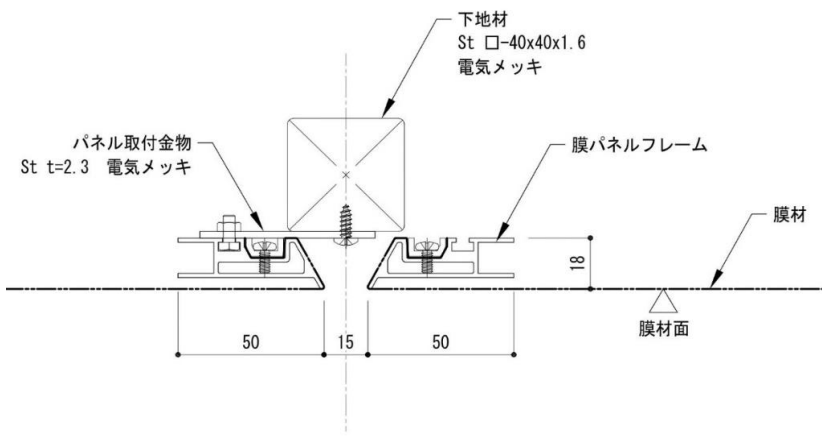

## 膜パネル工法 木目調印刷

■センター南駅に超軽量 木目調膜パネルが採用されました。

2 kg/m<sup>2</sup>以内の特定天井にも使用できます。  
但し、小さいパネルは重量が重くなります。

	パネルサイズ		単位重量
	幅 mm	長さ mm	kg/m <sup>2</sup>
①	1800	2000	2.26
②	1800	4000	1.83
③	1800	6000	1.68

※下地材は支持構造部とし、  
天井面構成部材の単位重量とします