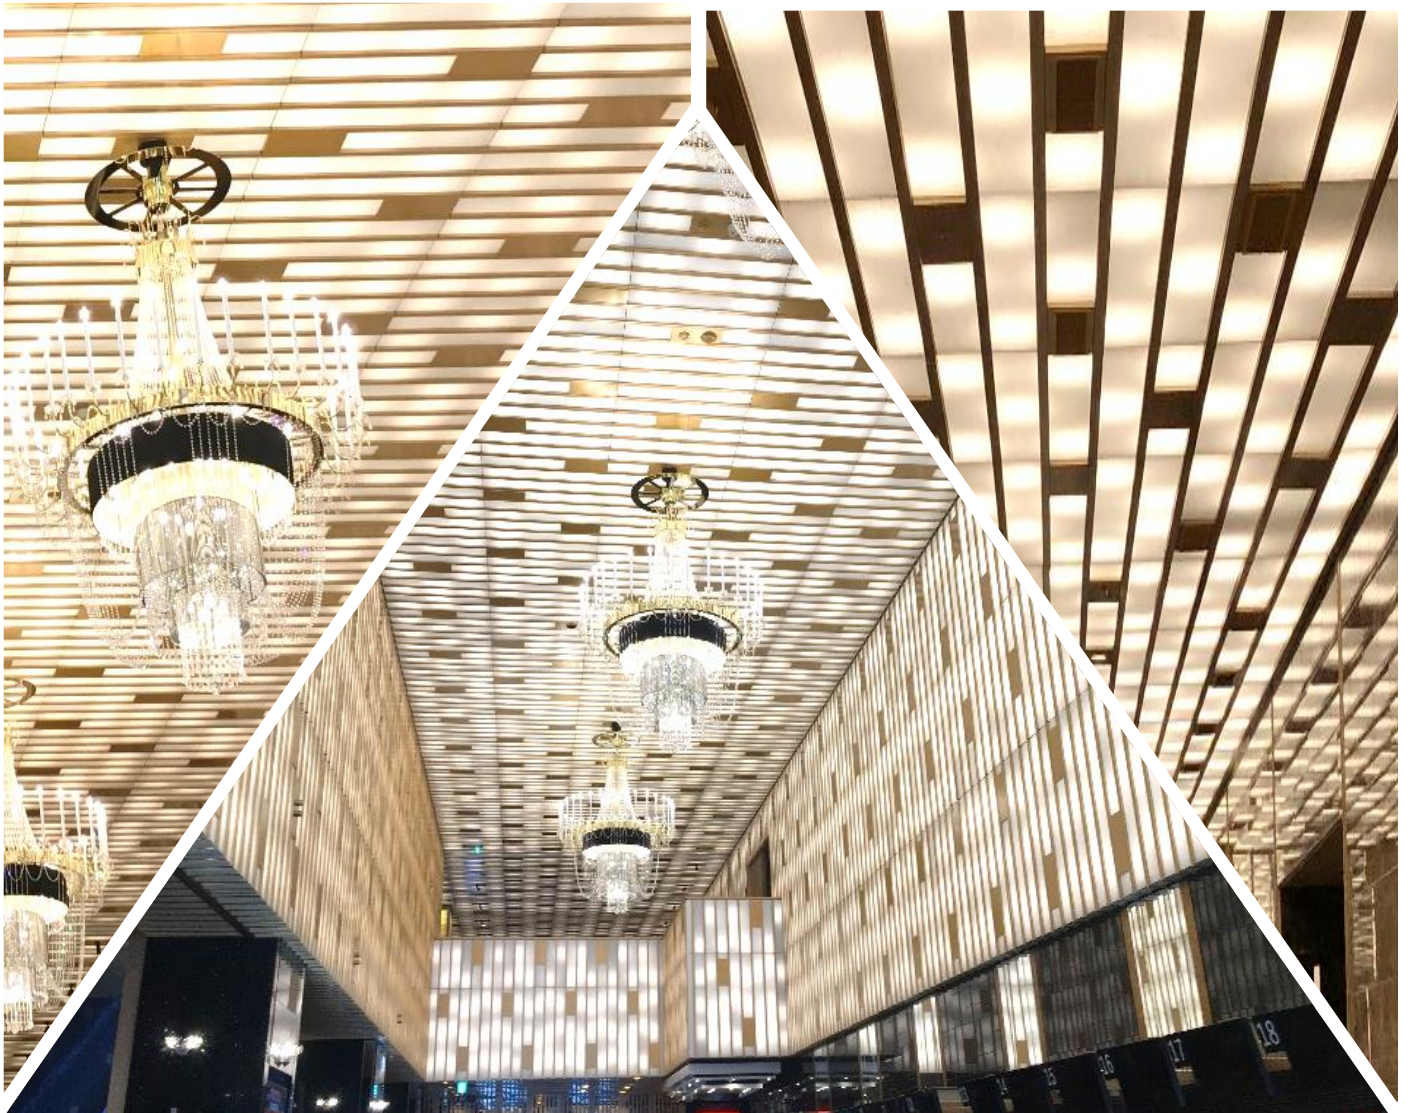

TONY News-119

特殊ルーバー膜

約1000枚の特殊ルーバー膜パネルでホテルエントランスを華やかに演出しました。
天井と壁がひとつなぎになった空間は、シーンに合わせたLEDの調光にも対応しています。

何度も試作を重ね、トニーの技術と経験でパネルとルーバーの複合を実現しました。

株式会社トニー

〒242-0001 神奈川県大和市下鶴間2767-34
TEL : 046-271-3222 FAX : 046-271-3223