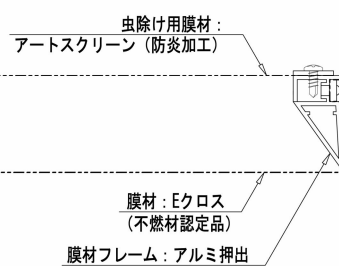

※ 屋外での使用の為、膜材の上に虫の死骸等がのると影になる恐れがあります。そのため膜材を2重張りとし、膜材同士の隙間をつくることで影の出にくい仕様としております。

TONY Co., Ltd.

株式会社トニーは、「光と膜」をテーマに創造的な製品を開発しています。

株式会社 トニー

〒242-0001
神奈川県大和市下鶴間2767-34

Membrane Eクロス

電話 046-271-3222
FAX 046-271-3223
Email: tony@tony-net.com
HP: <http://www.tony-net.com>