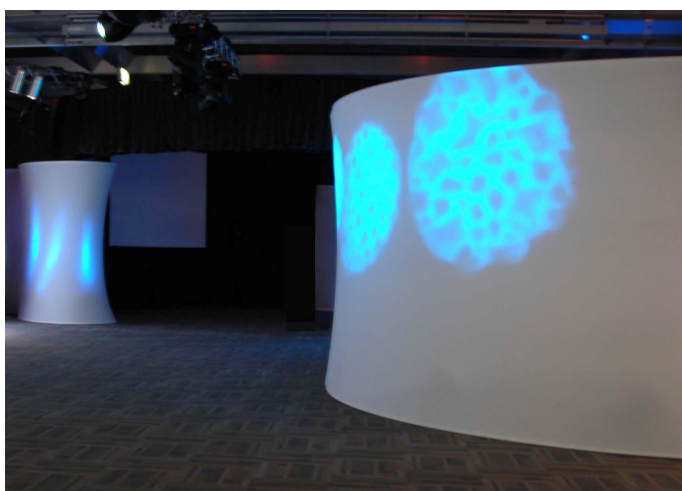

展示会用 PARTITION

・ライトストレッチ・

電機メーカーの新商品発表会

最長21.6mのストレッチ壁が大ホールを幻想的な空間へと一変。ストレッチだから出来る継ぎ目なし、曲線あり！の自在パーテーション。素材独特の柔らかさも相俟って神秘的な空間演出が可能です。

カウンター、光柱ともにストレッチを使用。舞台演出、大規模イベント設営などにもいかがでしょうか？

TONY Co., Ltd.

株式会社トニーは、「光と膜」をテーマに創造的な製品を開発しています。