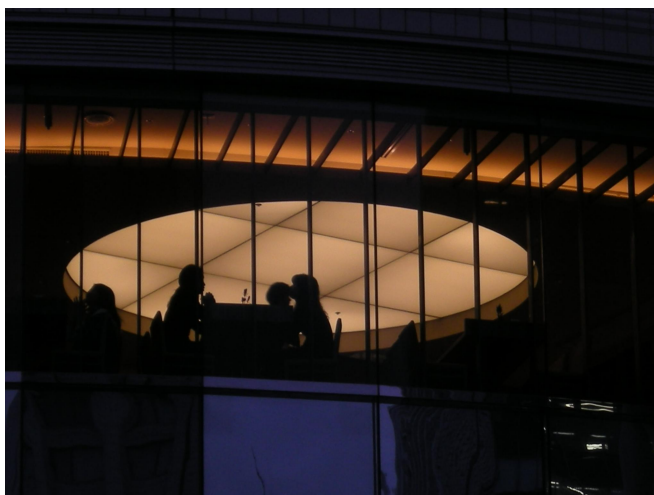

## 円形光膜天井

**光膜だから、効果的な光の演出が可能です。**

有楽町の駅前に新名所ができました。

広場から見える円形的光膜天井は、夕暮れの市街地の景観と融合され、とてもやわらかい光を演出しています。

煙感知器・スプリンクラー等は、膜を貫通させることも可能です。

非常に目立ちませんが2箇所スプリンクラーが設置されています。

内部のフレーム・パイプ等の影もほとんど目立ちません。

**TONY Co., Ltd.**