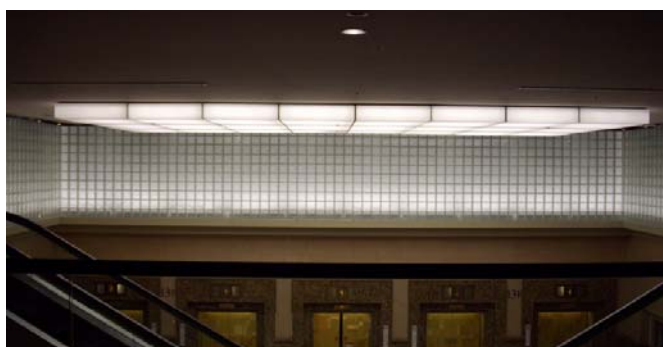

## 光膜パネル天井<連続タイプ>

Mクロス・側面発光

### 側面発光による 光膜パネル

百貨店レストランフロアに  
側面発光光膜パネルが完成  
しました！

990×1,420mmのパネルをタ  
イル状に24枚敷きつめ、角  
にあたるパネルは2側面発  
光を実現しています。

照明器具を2種類使用して  
いるので、シーンに合わせて  
光り方が変わります。  
スプリンクラー設備にも対  
応しております。

スプリンクラー孔加工

**TONY Co., Ltd.**