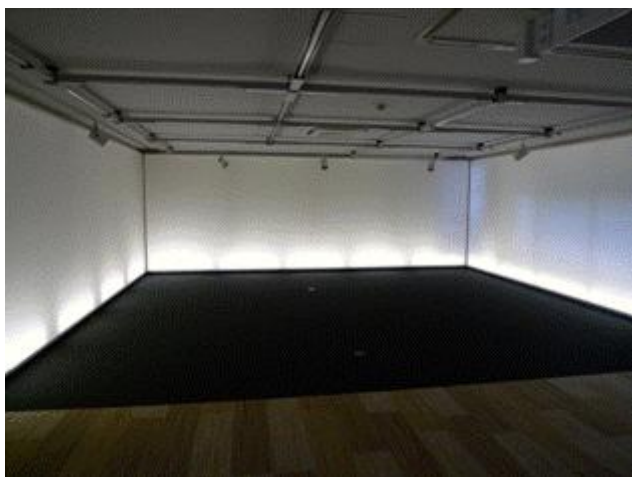

### 建具でもライトストレッチ！膜の質感を生かした空間演出

壁・建具も同じ質感のライトストレッチで構成しています。高さ2.5mの大型パーテーションもストレッチ膜張り建具として製作しました。半透過な膜で構成された壁面は、軽快さと清潔な印象を与えます。

光が立ち上がるショールーム壁（ストレッチ膜）

大型パーテーション（ストレッチ膜）

面格子状の木枠を使い、和風パーテーションを特殊膜（ロキフィルター）で製作しました。半透過する和紙のような質感の特殊膜で、軽快さに加えて高級感を与えています。