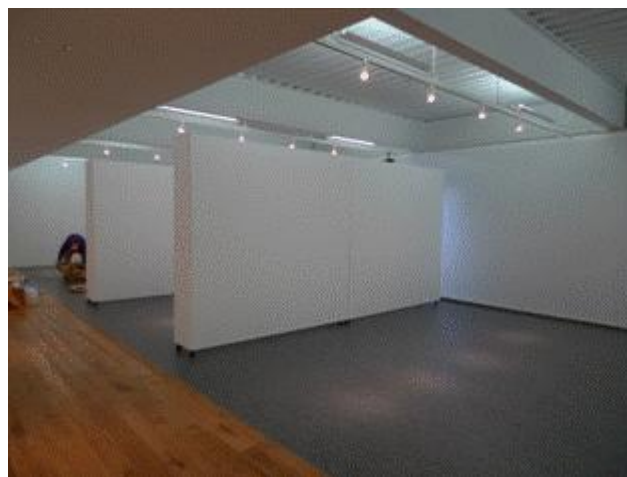

### 建具でもライトストレッチ！膜の質感を生かした空間演出

壁・建具も同じ質感のライトストレッチで構成しています。高さ2.5mの大型パーテーションもストレッチ膜張り建具として製作しました。半透過な膜で構成された壁面は、軽快さと清潔な印象を与えます。

光が立ち上がるショールーム壁（ストレッチ膜）

大型パーテーション（ストレッチ膜）

面格子状の木枠を使い、和風パーテーションを特殊膜（ロキフィルター）で製作しました。半透過する和紙のような質感の特殊膜で、軽快さに加えて高級感を与えています。