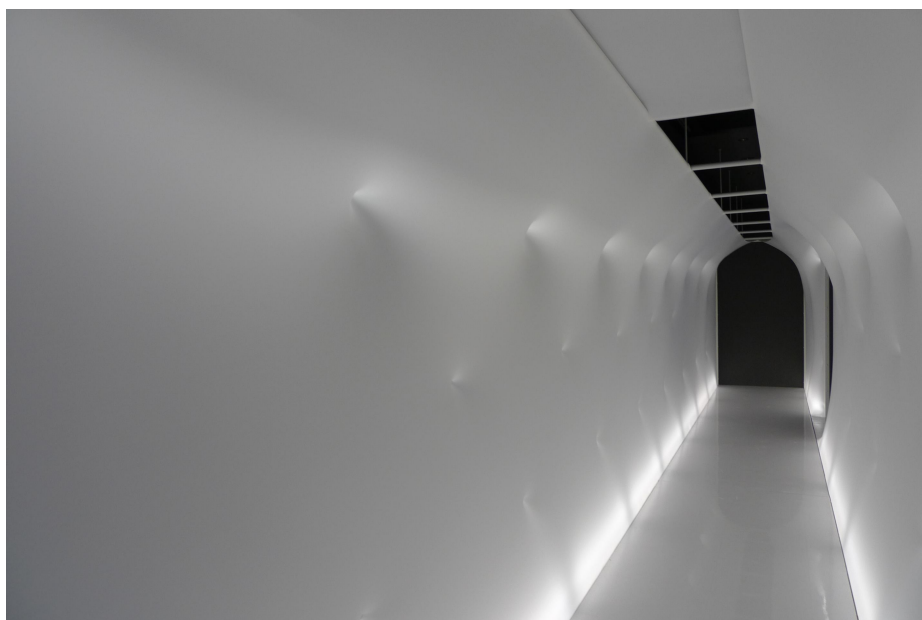

ストレッチ造形

光壁・光天井・テーブルなど

光を『造形』するライトストレッチ

ストレッチオブジェシアターへのアプローチもライトストレッチによる光造形が採用されました。細長い通路を光造形によって不思議な空間へのエントランスにしています。

照明は壁面側のアップパー&ダウンライトのみですが、ライトストレッチ造形によるへこみから光が紡ぎだされるような印象を与えることに成功しています。

2600φの大型円形光膜天井、フープ型天蓋、テーブル光側壁もライトストレッチの柔軟性ならではの光造形です。