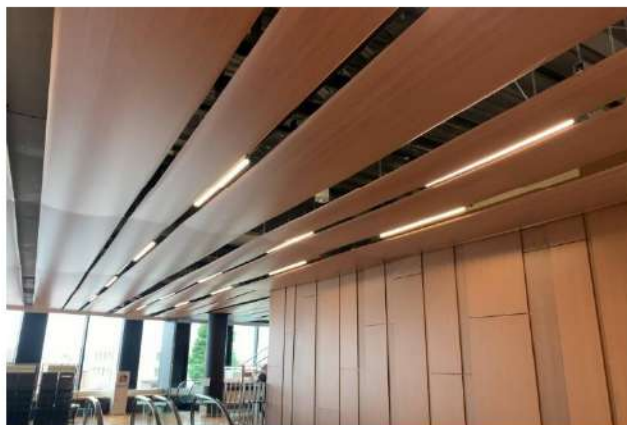

## 印刷膜の効果

大小のドット柄の組み合わせ

遮光印刷の黒を生かしRGB照明で演出

遮光膜に木材柄の印刷で  
木の暖かさを持たせる

壁と天井に  
大理石の印刷で  
重厚なイメージ

印刷データがあれば、お好きな柄が作れます。  
弊社で製作も可能です。

印刷膜製作の流れはHPをご確認下さい。  
<https://tony-net.com/download/>

株式会社トニー