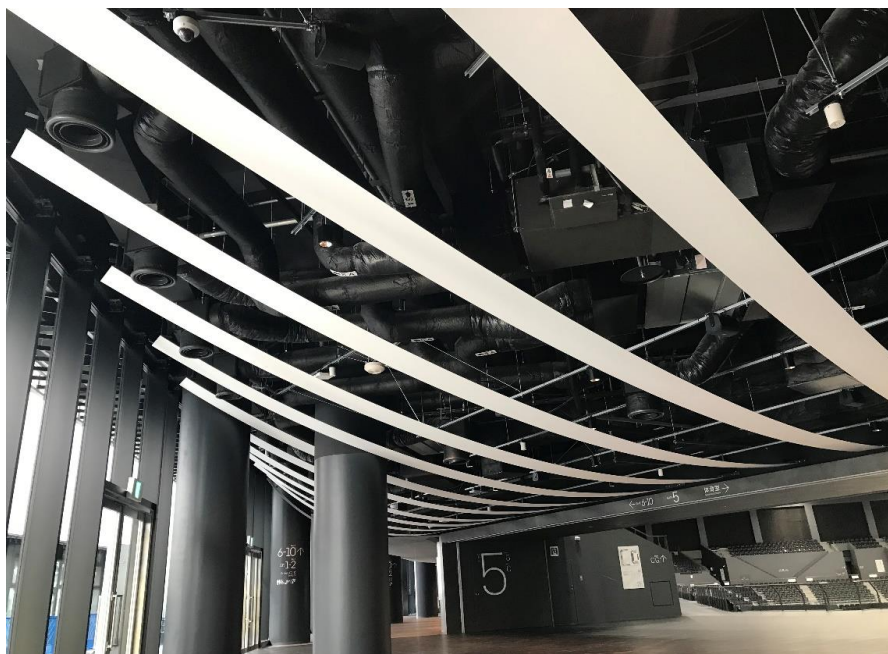

ライン状の懸垂膜天井

横浜BUNTAIのメインエントランスにライン状の膜天井を施工いたしました。
グレーを基調とした建物に白く際立つ膜天井が、来場する方を迎え入れるような空間になりました。

※不燃材料認定品
使用膜材：LB-クロス

施工までの取り組み

<モックアップの様子>

— 膜は最長 約13m! —

モックアップで、浅いタワミを実現できるか
シワが入らないか確認・検証を行いました。

株式会社トニー