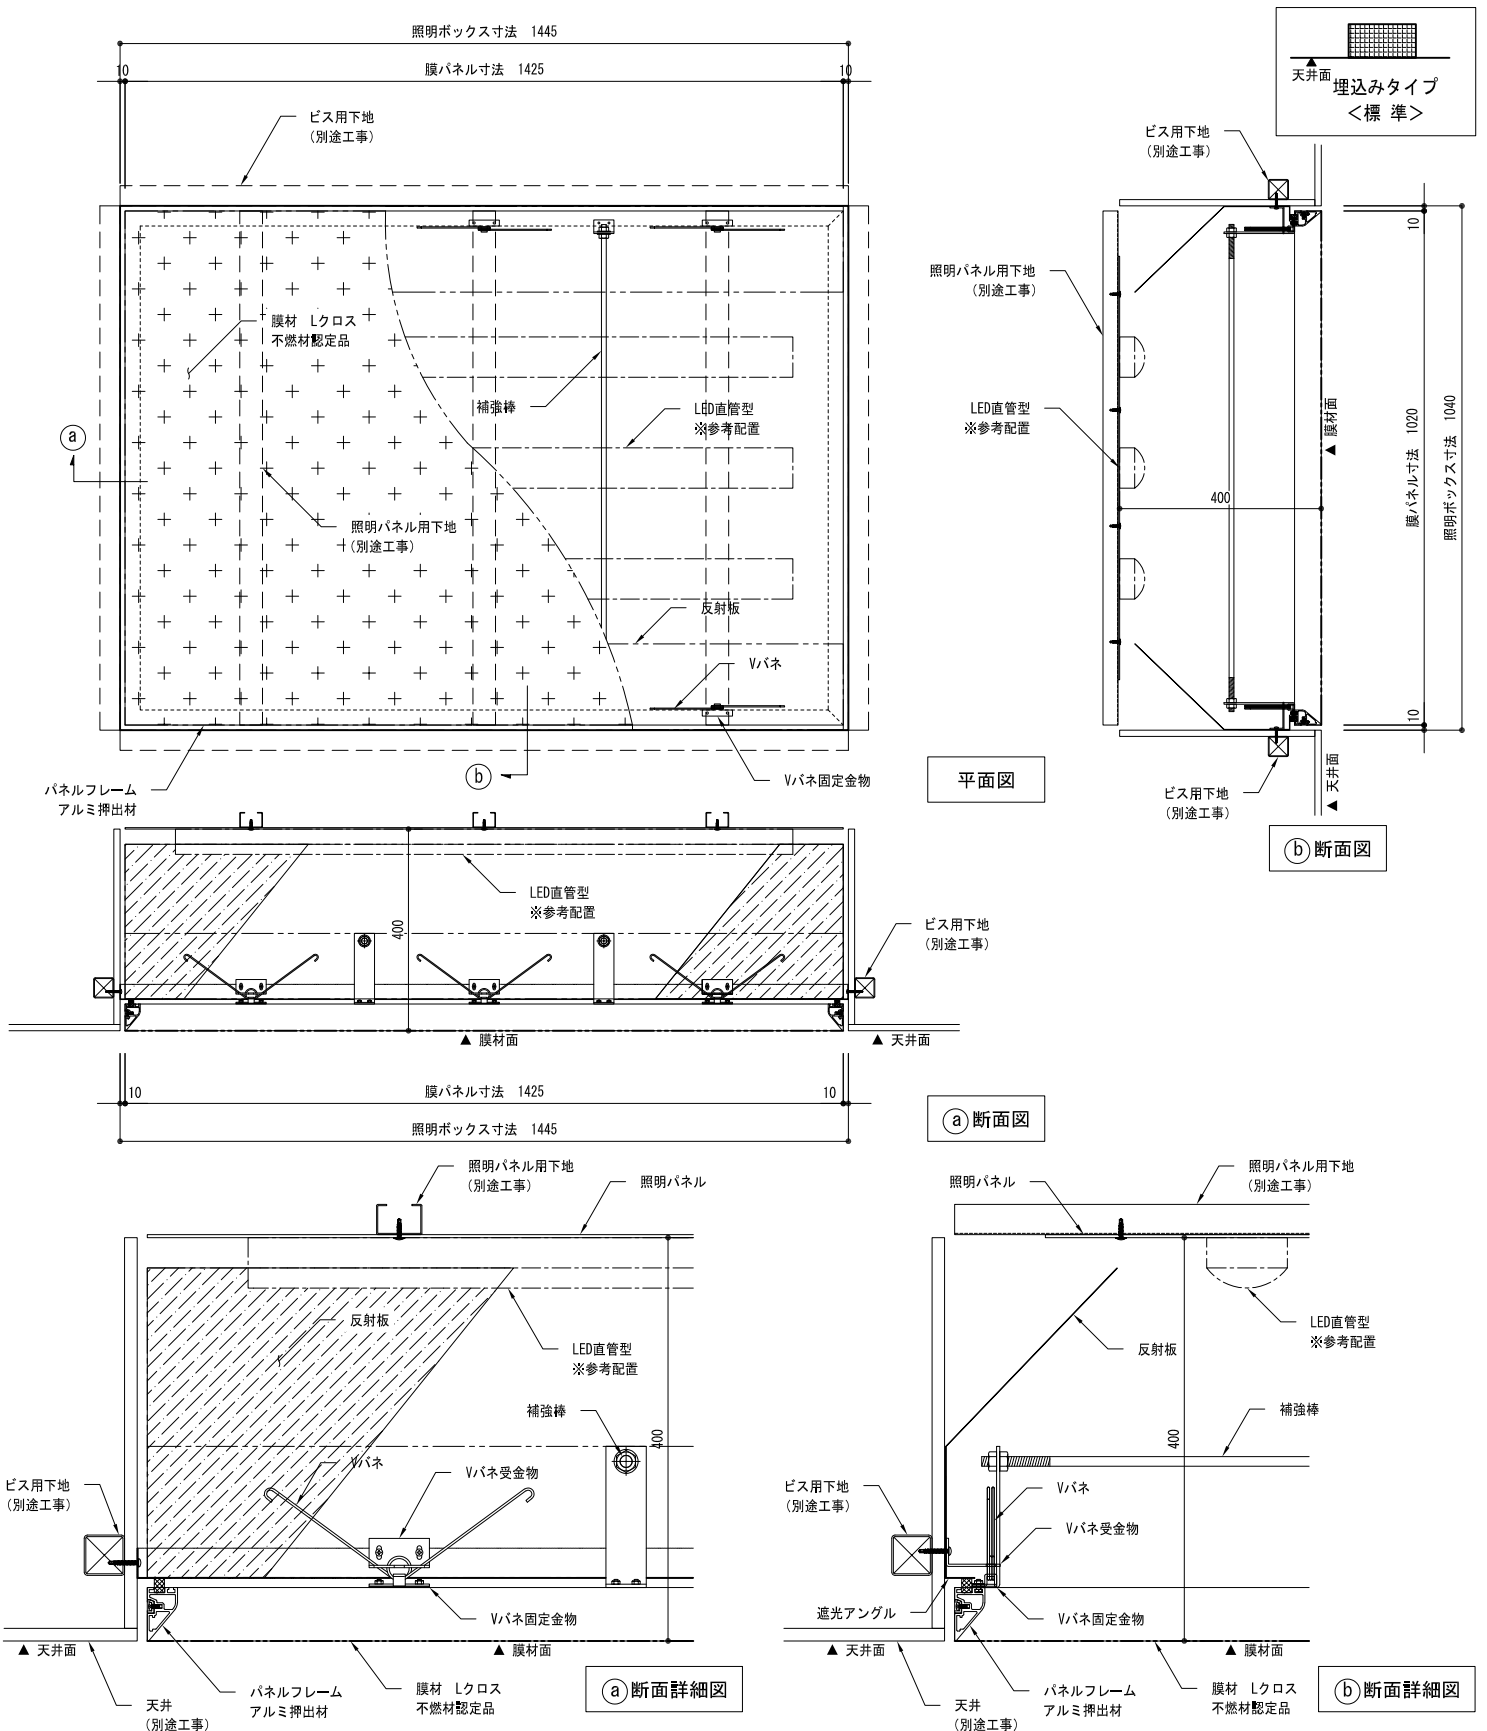

## 2. Vバネ + Vバネ方式 (h=400 照明器具: LED直管型)

※照明器具が別途工事の場合は、事前に膜材との膜面発光について照明実験を行ってください。

※(膜パネルサイズ)

Lクロスの場合 巾1,900mm 長さ5,000mmまで対応可能。  
(上記サイズより大きいサイズもご相談ください。)

※膜パネル1,425x1,020重量: おおよそ9kg

※ビス用下地 (別途工事) が所定の位置に必要です。

※防虫シートはオプション対応となります。